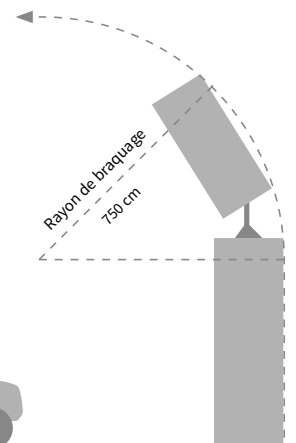

Raccordement électrique

CEE 16/400 V