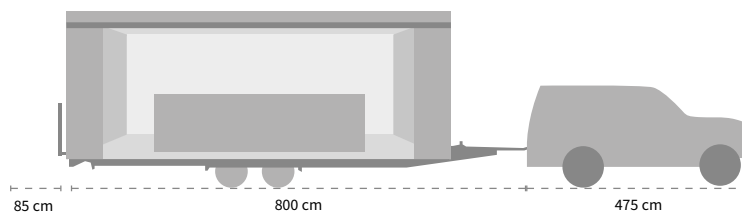

Raccordement électrique

CEE 16/400 V